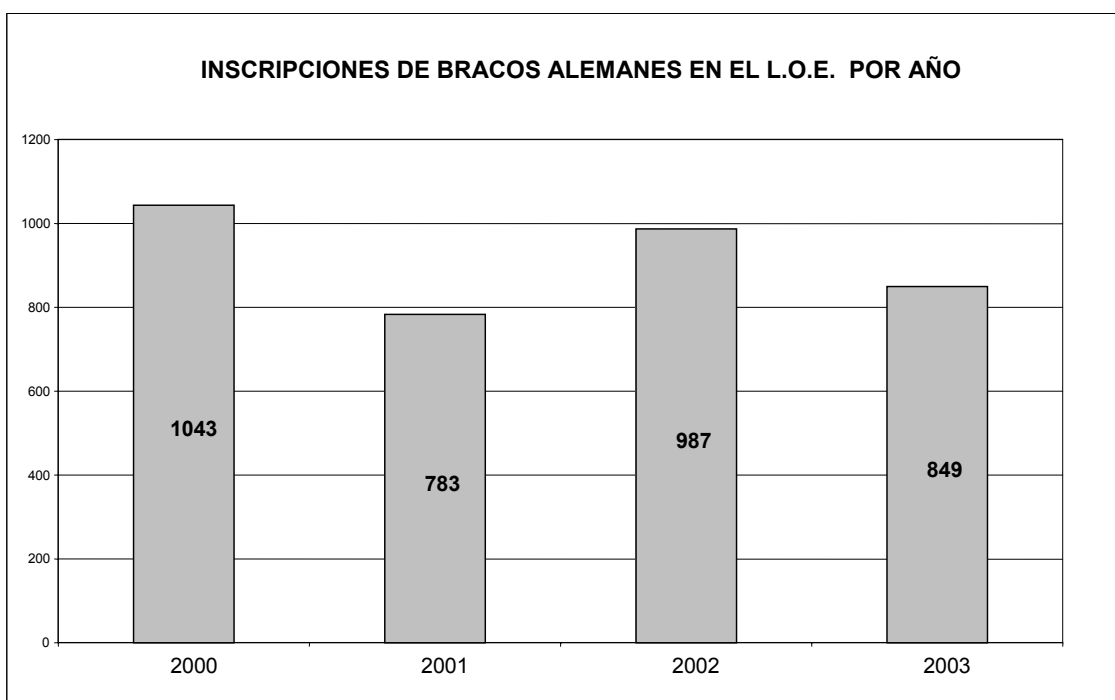

COMPUTO POR TIPOS DE PRUEBAS DEL AÑO 2003

TIPO DE PRUEBA	Nº Pruebas	P. Inscritos
CAZA PRACTICA	34	1579
PRIMAVERA Y BÚSQUEDA DE CAZA	23	1339
GRAN BÚSQUEDA	9	1016
P.A.N.	12	248
CLÁSICA DE CODORNIZ	3	96
PRUEBA DE CAZA EN TIERRA Y AGUA	3	32
DIPLOMA DE INICIACIÓN	3	23
PRUEBA DE RASTRO DE PELO Y PLUMA	1	10
SUMAS TOTALES	88	4343

INSCRIPCIONES EN EL L.O.E.