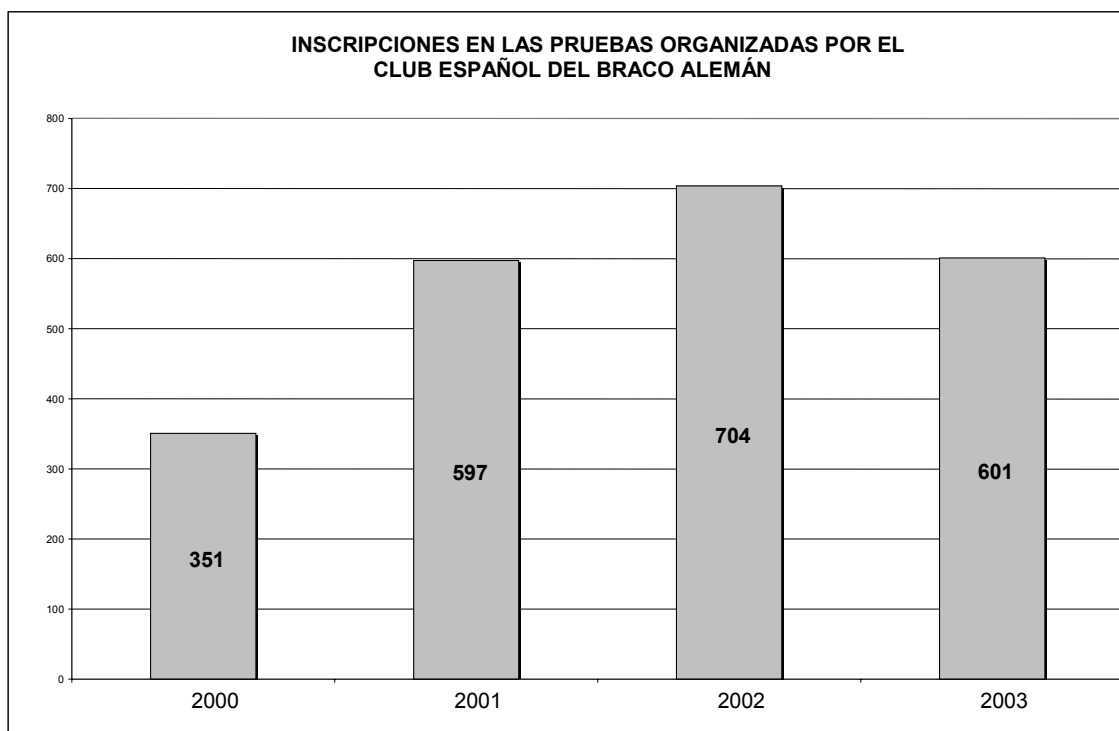

Club Español del Braco Alemán CRÍA 2000-2003 ESTADÍSTICAS

Estadística anual de inscripciones en pruebas por organizadores

ORGANIZADORES	2000		2001		2002		2003	
	Prue.	Inscrip.	Prue.	Inscrip.	Prue.	Inscrip.	Prue.	Inscrip.
REAL SOCIEDAD CANINA DE ESPAÑA	7	580	7	581	7	515	3	303
REAL FEDERACIÓN ESPAÑOLA DE CAZA			16	788			17	756
R SCE y RFEC							4	200
CLUB ESPAÑOL DEL BRACO ALEMÁN	8	351	13	597	10	704	13	601
CLUB ESPAÑOL DEL DEUTSCH DRAHTHAAR	4	41	5	106	2	24	5	82
CLUB ESPAÑOL EPAGNEUL BRETÓN	10	558	9	383	6	224	6	279
CLUB ESPAÑOL AMIGOS DEL PERDIGUERO BURGOS	5	50	5	65	4	43	5	37
CLUB ESPAÑOL DEL BRACO ALEMÁN Y CLUB ESPAÑOL DEL EPAGNEUL BRETÓN	1	159						
POINTER CLUB ESPAÑOL	18	1.221	15	979	14	936	15	1010
SETTER CLUB DE ESPAÑA	4	164	8	343	10	419	9	448
CLUB ESPAÑOL AMIGOS DEL PERROS DE MUESTRA	10	363	1	39	11	486		
MODUS Y RATIO	6	86	3	19				
SOCIEDAD CANINA DE ALICANTE			3	67				
SOCIEDAD CANINA DE CASTELLÓN	2	15			2	27	2	40
SOCIEDAD CANINA DE GUIPÚZCOA	3	130	3	131	1	34	4	155
SOCIEDAD VALENCIANA F.R.C.			2	26				
SOCIEDAD CANINA LEONESA	2	24	3	75	4	60	2	60
SOCIEDAD CANINA DE NAVARRA			1	2				
SOCIEDAD CANINA DE ARAGÓN	1	23	1	5	2	12		
SOCIEDAD CANINA DE ANDALUCÍA OCCIDENTAL	6	404	4	364	6	427	4	418
SUMAS TOTALES	87	4169	99	4570	79	3911	89	4389

INSCRIPCIONES EN EL L.O.E.

GRÁFICOS DE PARTICIPACIÓN EN LAS PRUEBAS DE CAMPO AÑO 2003